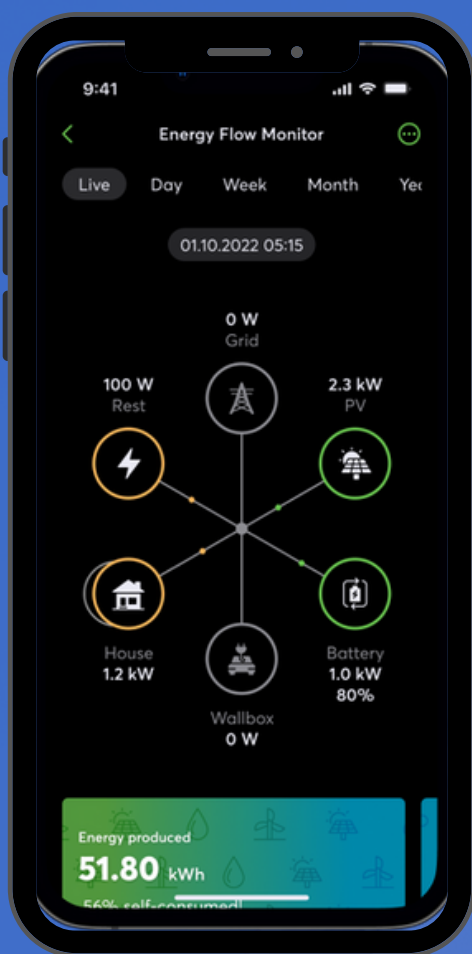

INTEGRÁLT NAPELEMES RENDSZER

Napelem termelés az általános műveletek ellátásához. Többlettermelés esetén a rendszer a többlet áramot egyéb energia igényes műveletekre irányíthatja, például előteremti a szükséges hőmérsékletű használati melegvizet, feltölti a villanyautót, vagy akár elindíthatja a mosógépet is. Mindezek után a további többlet energiát a ház akkumulátoraiba tárolja el.

A rendszered mindig megpróbálja a leginkább költséghatékony módon elérni a kívánt hőmérsékletet, az árnyékolás, illetve szellőztető működtetésével és csak akkor kapcsolja be a hűtő, fűtő berendezéseket, amikor a kívánt hőmérséklet csak ezáltal érhető el.

A saját napelemes rendszer által megtermelt áramot célzottan tudjuk felhasználni, azonnal.

A Loxone rendszer tudja, hogy épp milyen a fogyasztásunk, illetve a termelésünk. Az energiaáramlás folyamatosan nyomonkövethető a Loxone App-ban.

Ha van elektromos autód, akkor azt a napelemek által összegyűjtött energiával töltheted. A Loxone a teljes aktuális energiakibocsátásra is odafigyel, hogy megelőzze az esetleges túlterhelést.