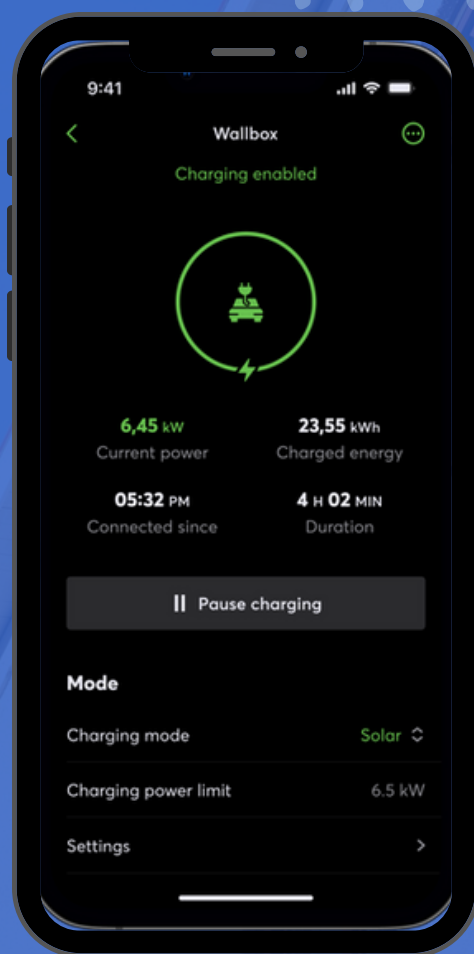

INTEGRÁLT NAPELEMES RENDSZER

Napelem termelés az általános műveletek ellátásához. Többlettermelés esetén a rendszer a többlet áramot egyéb energia igényes műveletekre irányíthatja, például előteremti a szükséges hőmérsékletű használati melegvizet, feltölti a villanyautót, vagy akár elindíthatja a mosógépet is. Mindezek után a további többlet energiát a ház akkumulátoraiba tárolja el.

A rendszered mindig megpróbálja a leginkább költséghatékony módon elérni a kívánt hőmérsékletet, az árnyékolás, illetve szellőztető működtetésével és csak akkor kapcsolja be a hűtő, fűtő berendezéseket, amikor a kívánt hőmérséklet csak ezáltal érhető el.

A saját napelemes rendszer által megtermelt áramot célzottan tudjuk felhasználni, azonnal.

A Loxone rendszer tudja, hogy épp milyen a fogyasztásunk, illetve a termelésünk. Az energiaáramlás folyamatosan nyomonkövethető a Loxone App-ban.

Ha van elektromos autód, akkor azt a napelemek által összegyűjtött energiával töltheted. A Loxone a teljes aktuális energiakibocsátásra is odafigyel, hogy megelőzze az esetleges túlterhelést.